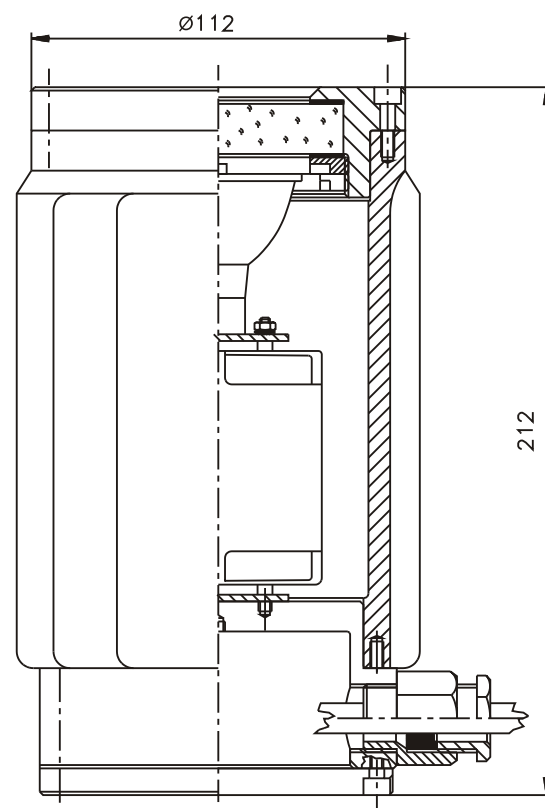

ROBBANÁSBIZTOS BEVILÁGÍTÓ LÁMPA CTK-LA20 EN

CTK-LA20 EN

CTK-LA20 EN Robbanásbiztos bevilágító lámpa

Műszaki leírás

A CTK-LA típusú robbanásbiztos bevilágító lámpa a vegyipar céljaira kifejlesztett, nagy fényerejű halogén izzóval felszerelt, széleskörűen alkalmazható fényforrás. A lámpák a BKI vizsgálata alapján, darabonkénti gyártásközi ellenőrzéssel készülnek, az Euronorm szabványok előírása szerint.

MEGRENDELÉSI PÉLDA:
CTK-LA bevilágító lámpa, 20 W karimás rögzítés NÁ 100-as csonkra.

Műszaki paraméterek

VÉDELMI JEL: EEx de II.B T5
VÉDETTISÉG: IP 65
TÁPFESZÜLTÉS: 230V~50Hz
ÁRAMERŐSSÉG: 150 mA
IZZÓ TÍPUSA: 52380SP 12V 20W
BIZTOSÍTÓ: 200mA
TÖMEG: 4 kg
TANUSÍTVÁNY SZÁMA: BKI Nr.Ex-97.C.157